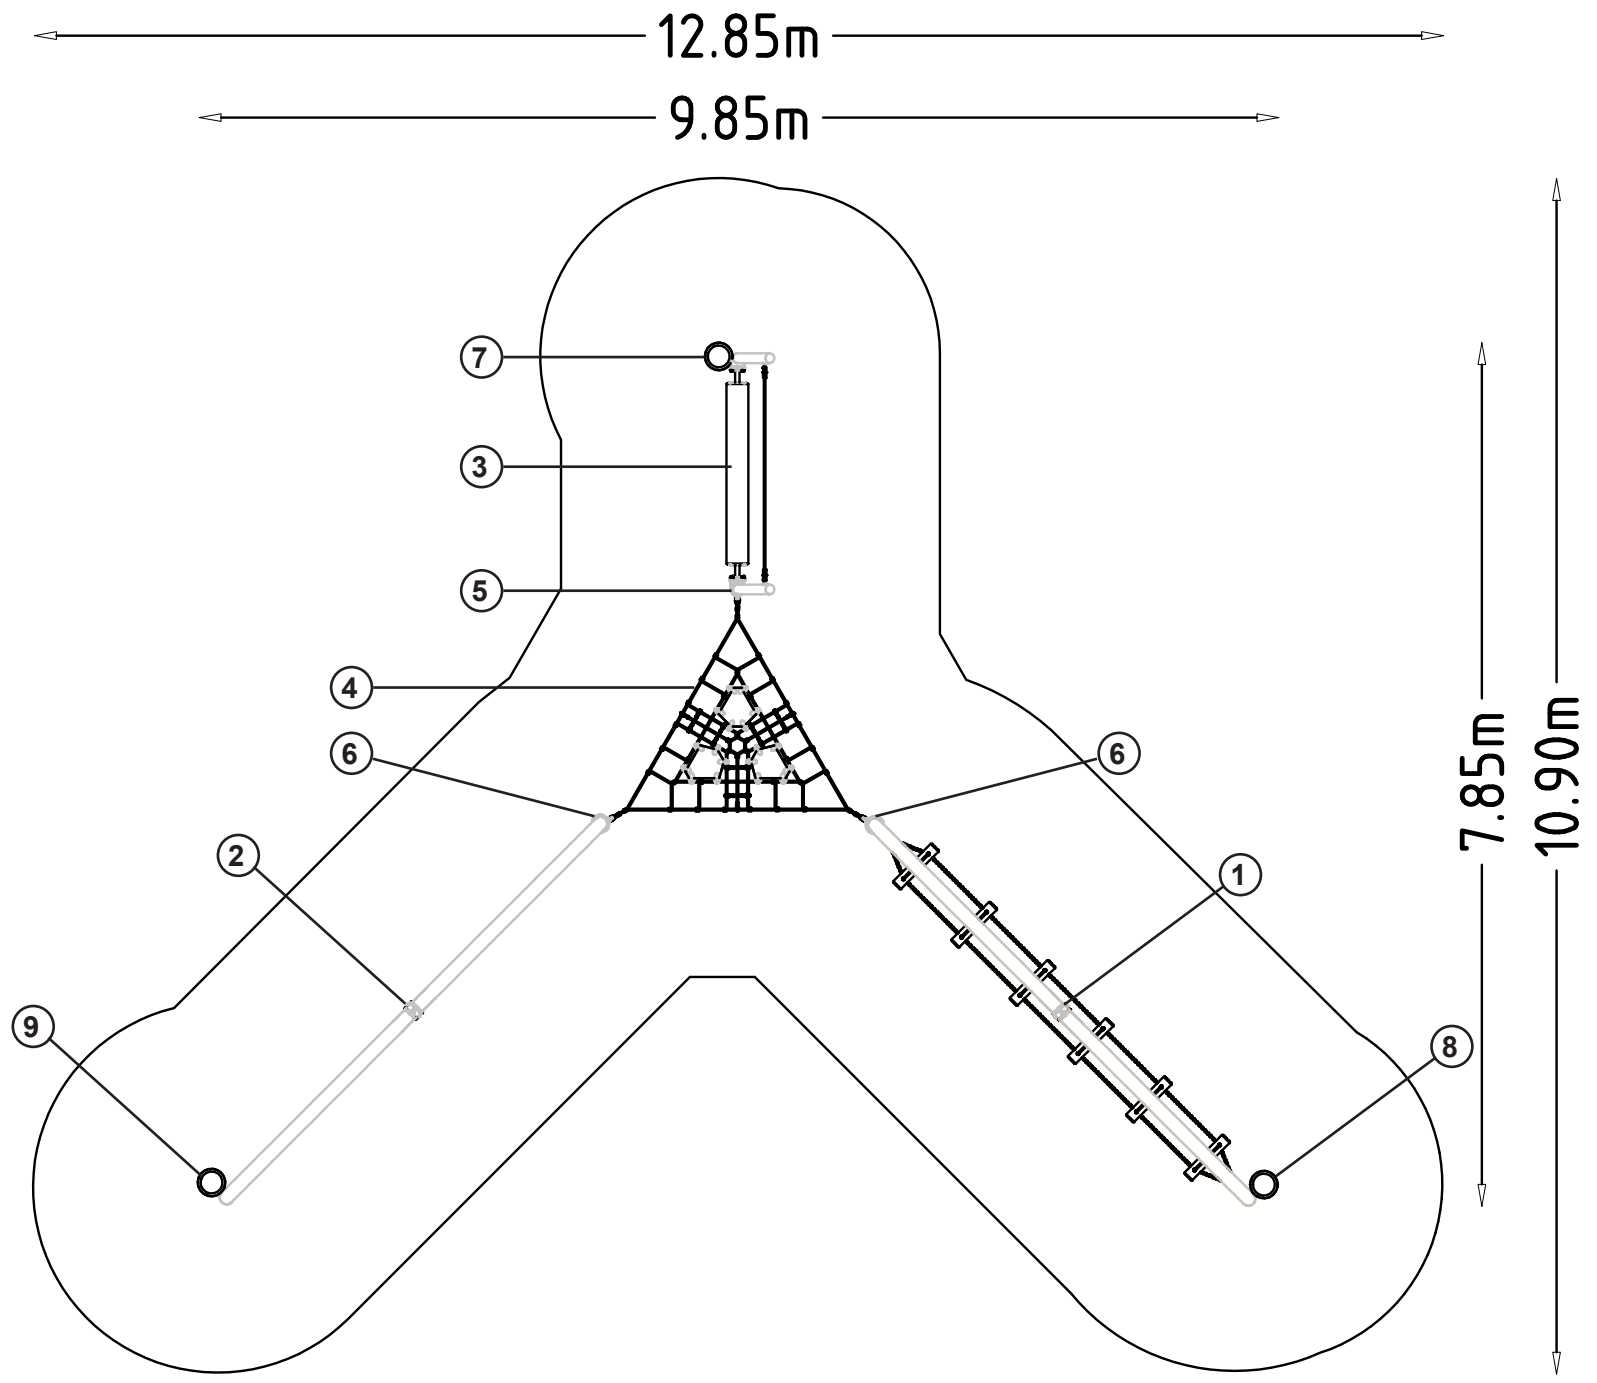

CC

	DocID		QTY	Name
1	78601006		1	Amazon Basin
2	78601016		1	Everglades
3	78601024		1	Yukon Log Roll
4	78605005		1	Triangle Net
5	78601031		1	Small Clamp & adaptor
6	78601030		2	Large Clamp & adaptor
7	PCBOL		1	PCBOL400R
8	PCBOL		1	PCBOL400B
9	PCBOL		1	PCBOL300B

S6

EN1176
0.6m

! 260329

	A	B
A	0.00	9.25
B	9.25	0.00
1	10.38	10.28
2	8.56	8.44
3	6.09	7.63
4	7.79	5.96
5	1.60	9.32
6	9.52	1.57