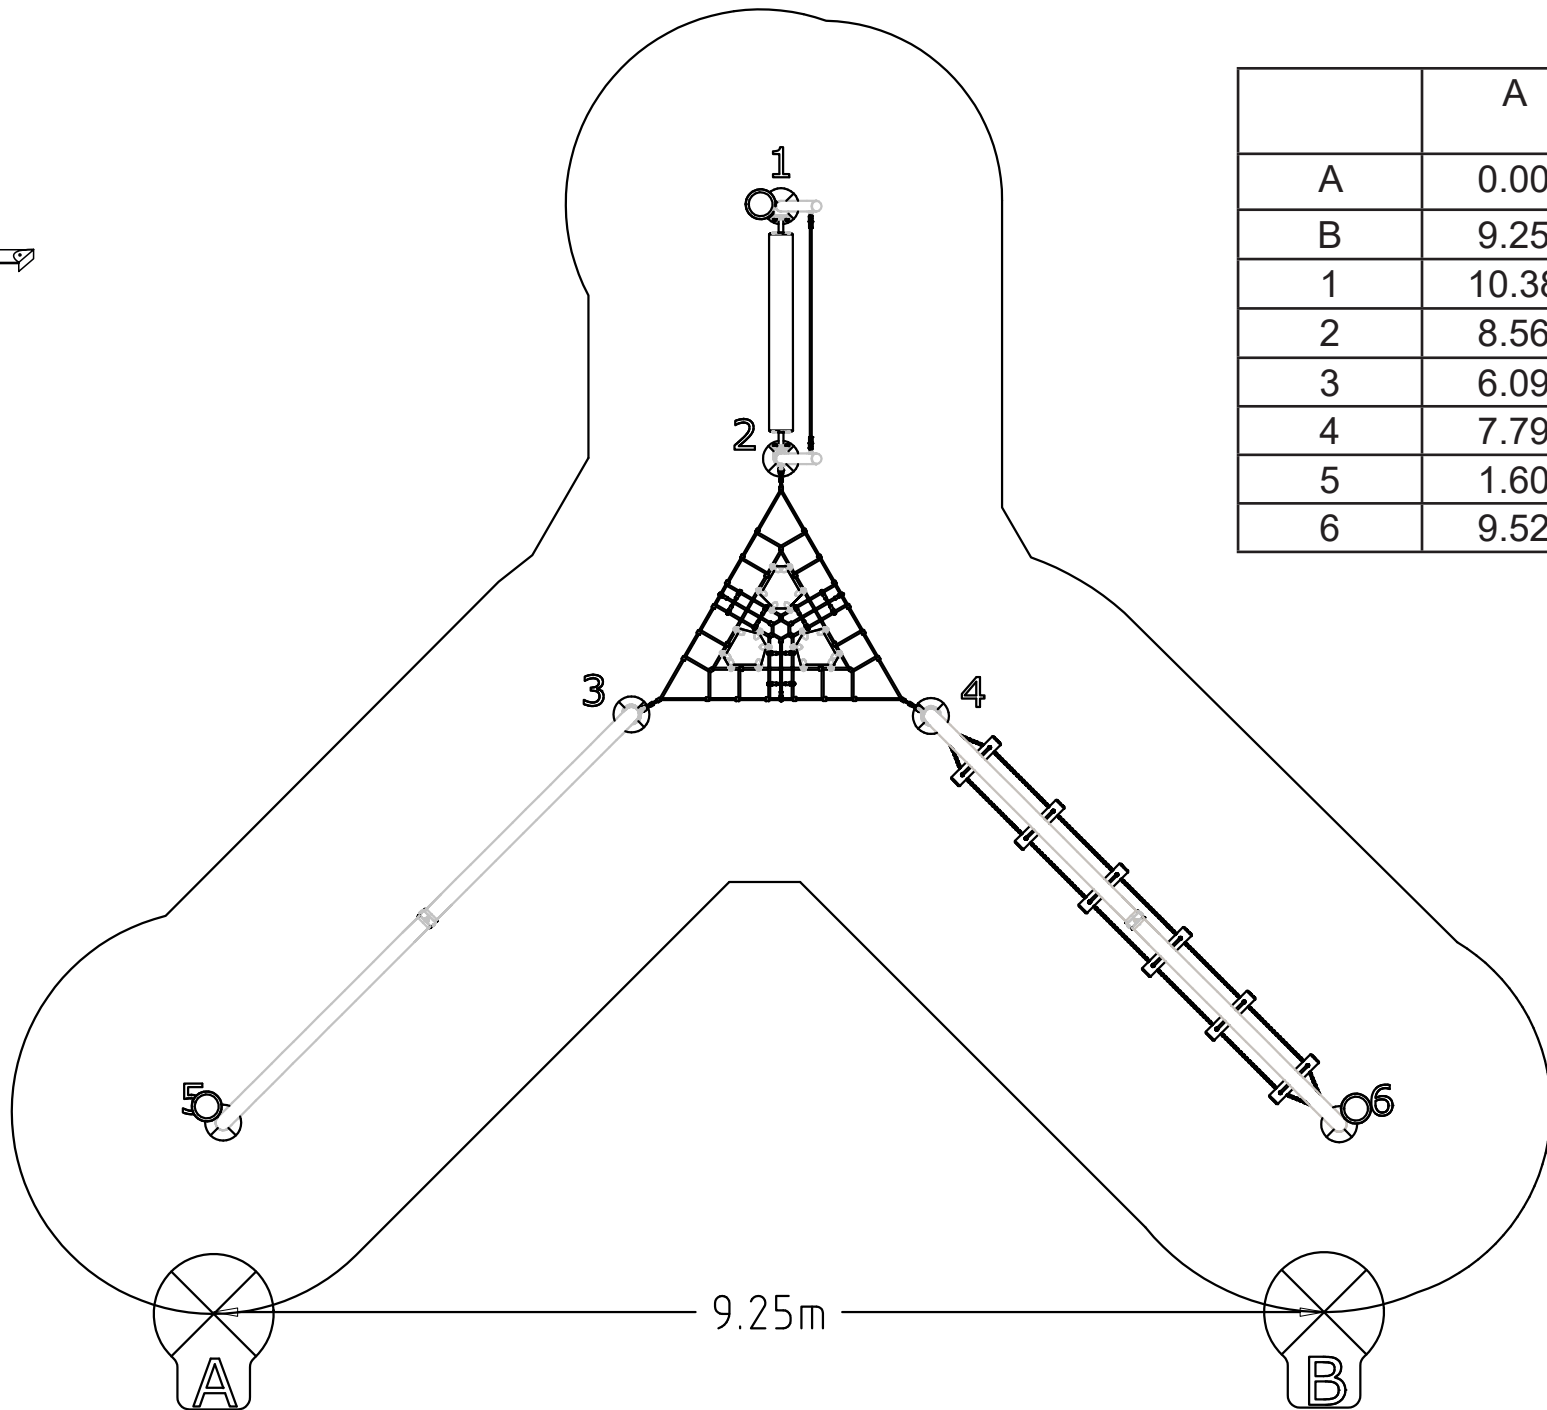

CC

	DocID		QTY	Name
1	78601006		1	Amazon Basin
2	78601016		1	Everglades
3	78601024		1	Yukon Log Roll
4	78605005		1	Triangle Net
5	78601031		1	Small Clamp & adaptor
6	78601030		2	Large Clamp & adaptor
7	PCBOL		1	PCBOL400R
8	PCBOL		1	PCBOL400B
9	PCBOL		1	PCBOL300B

S6

EN1176
0.6m

! 260329

	A	B
A	0.00	9.25
B	9.25	0.00
1	10.38	10.28
2	8.56	8.44
3	6.09	7.63
4	7.79	5.96
5	1.60	9.32
6	9.52	1.57