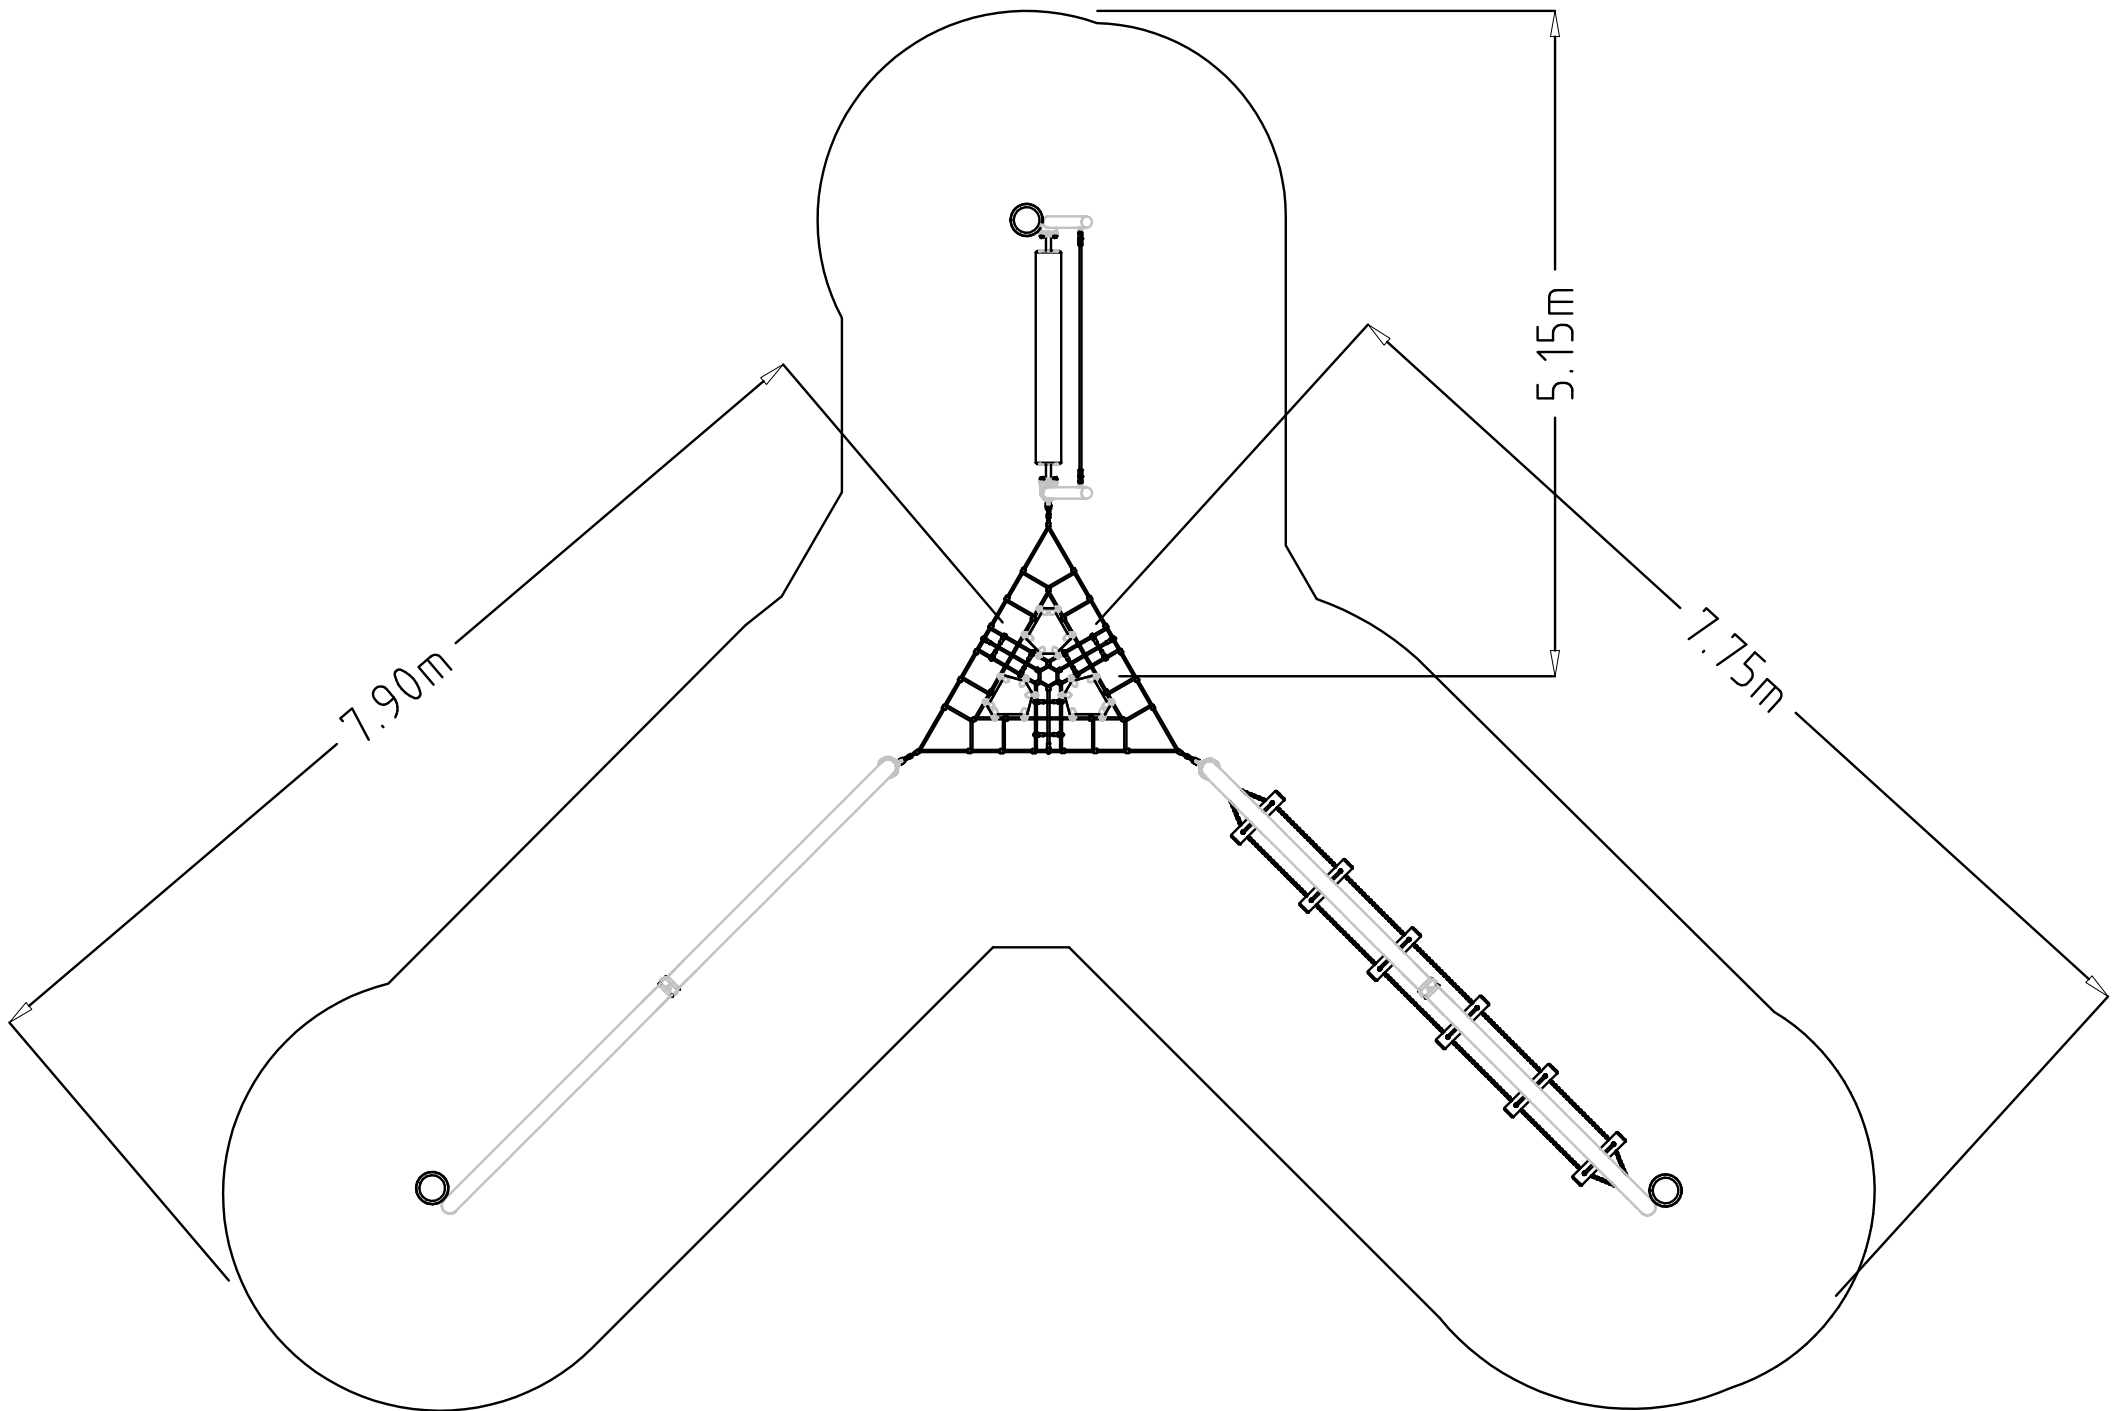

CC

	DocID		QTY	Name
1	78601006		1	Amazon Basin
2	78601016		1	Everglades
3	78601024		1	Yukon Log Roll
4	78605005		1	Triangle Net
5	78601031		1	Small Clamp & adaptor
6	78601030		2	Large Clamp & adaptor
7	PCBOL		1	PCBOL400R
8	PCBOL		1	PCBOL400B
9	PCBOL		1	PCBOL300B

S6

EN1176
0.6m

! 260329

	A	B
A	0.00	9.25
B	9.25	0.00
1	10.38	10.28
2	8.56	8.44
3	6.09	7.63
4	7.79	5.96
5	1.60	9.32
6	9.52	1.57