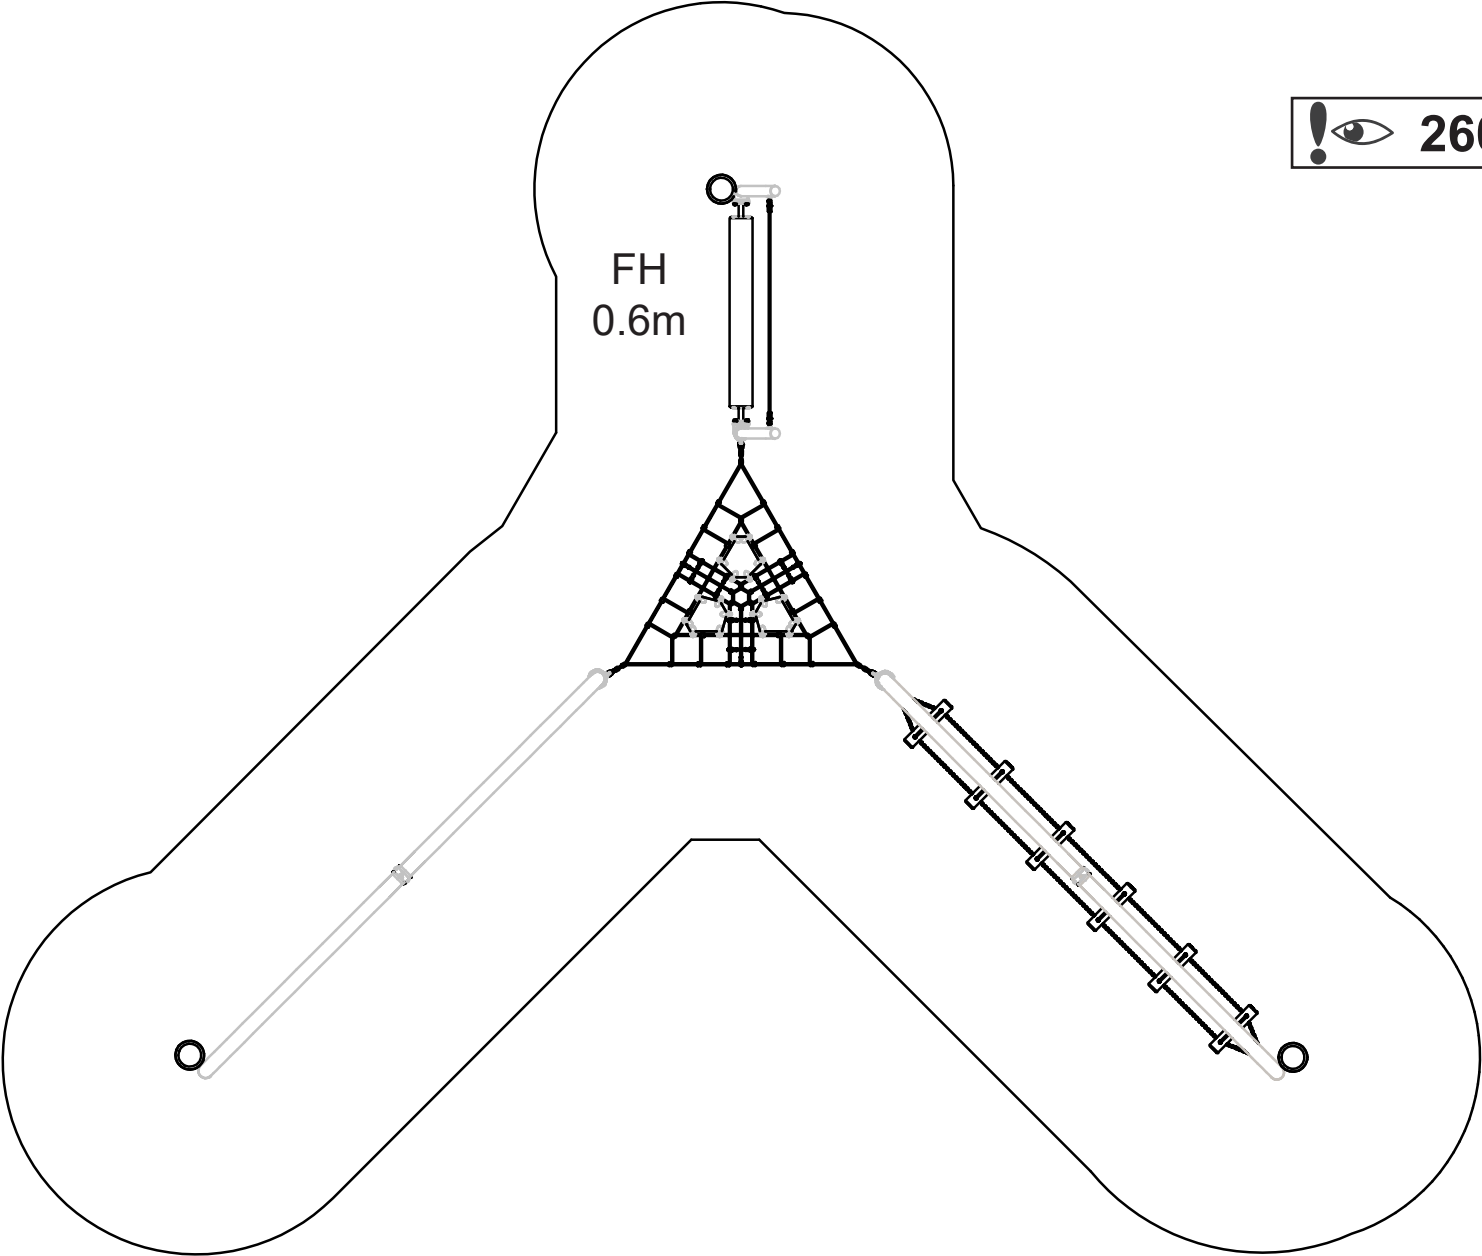

CC

	DocID		QTY	Name
1	78601006		1	Amazon Basin
2	78601016		1	Everglades
3	78601024		1	Yukon Log Roll
4	78605005		1	Triangle Net
5	78601031		1	Small Clamp & adaptor
6	78601030		2	Large Clamp & adaptor
7	PCBOL		1	PCBOL400R
8	PCBOL		1	PCBOL400B
9	PCBOL		1	PCBOL300B

S6

EN1176
0.6m

! 260329

	A	B
A	0.00	9.25
B	9.25	0.00
1	10.38	10.28
2	8.56	8.44
3	6.09	7.63
4	7.79	5.96
5	1.60	9.32
6	9.52	1.57